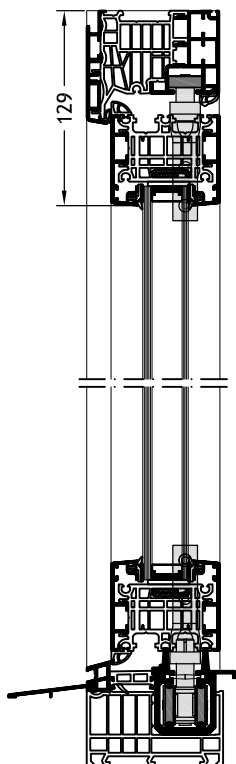

Environmental Product Declarations (EPD) vindt u op finstral.com/epd

Technische tekeningen

Schaal 1:5

Kozijn G1Z
met vleugel Slim-line C40

Technische tekeningen

Schaal 1:5

Kozijn G1Z
met vleugel Slim-line C40

Technische tekeningen

Schaal 1:5

Kozijn G1Z
met vleugel Slim-line C40

Technische tekeningen

Schaal 1:5

Kozijn G1Z
met vleugel Slim-line C40

Technische tekeningen

Schaal 1:5