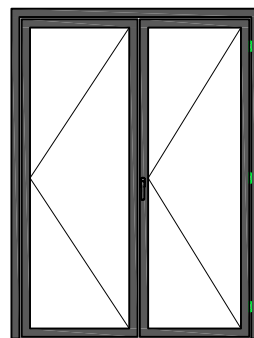

Technische tekeningen

Schaal 1:5

Kozijn G1Z
met vleugel Slim-line C40