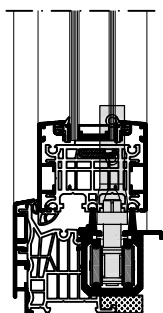

Environmental Product Declarations (EPD) vindt u op finstral.com/epd

Technische tekeningen

Schaal 1:5

Kozijn G1Z
met vleugel Slim-line C40

Technische tekeningen

Schaal 1:5

Kozijn G1Z
met vleugel Slim-line C40

Technische tekeningen

Schaal 1:5

Kozijn G1Z
met vleugel Slim-line C40

Technische tekeningen

Schaal 1:5

Kozijn G1Z
met vleugel Slim-line C40

Technische tekeningen

Schaal 1:5