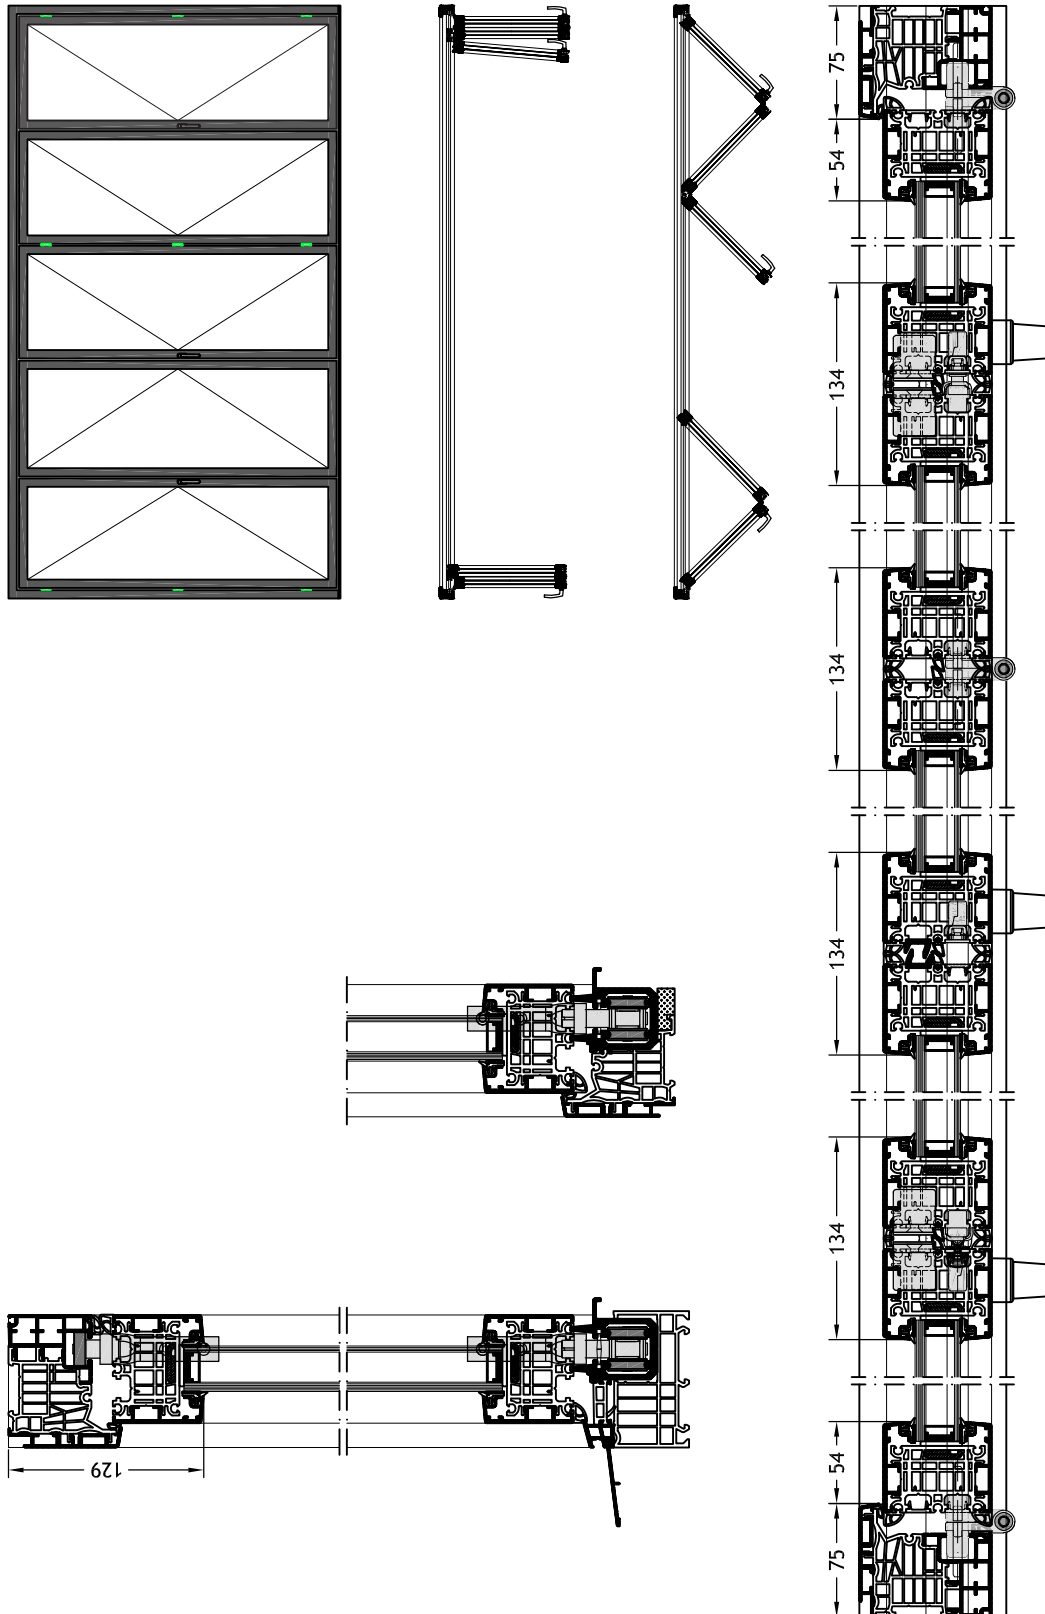

Technische tekeningen

Schaal 1:5

Kozijn G1Z
met vleugel Slim-line C40