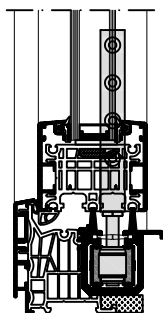

Environmental Product Declarations (EPD) vindt u op finstral.com/epd

Technische tekeningen

Schaal 1:5

Kozijn G1Z
met vleugel Slim-line C40

Technische tekeningen

Schaal 1:5

Kozijn G1Z
met vleugel Slim-line C40