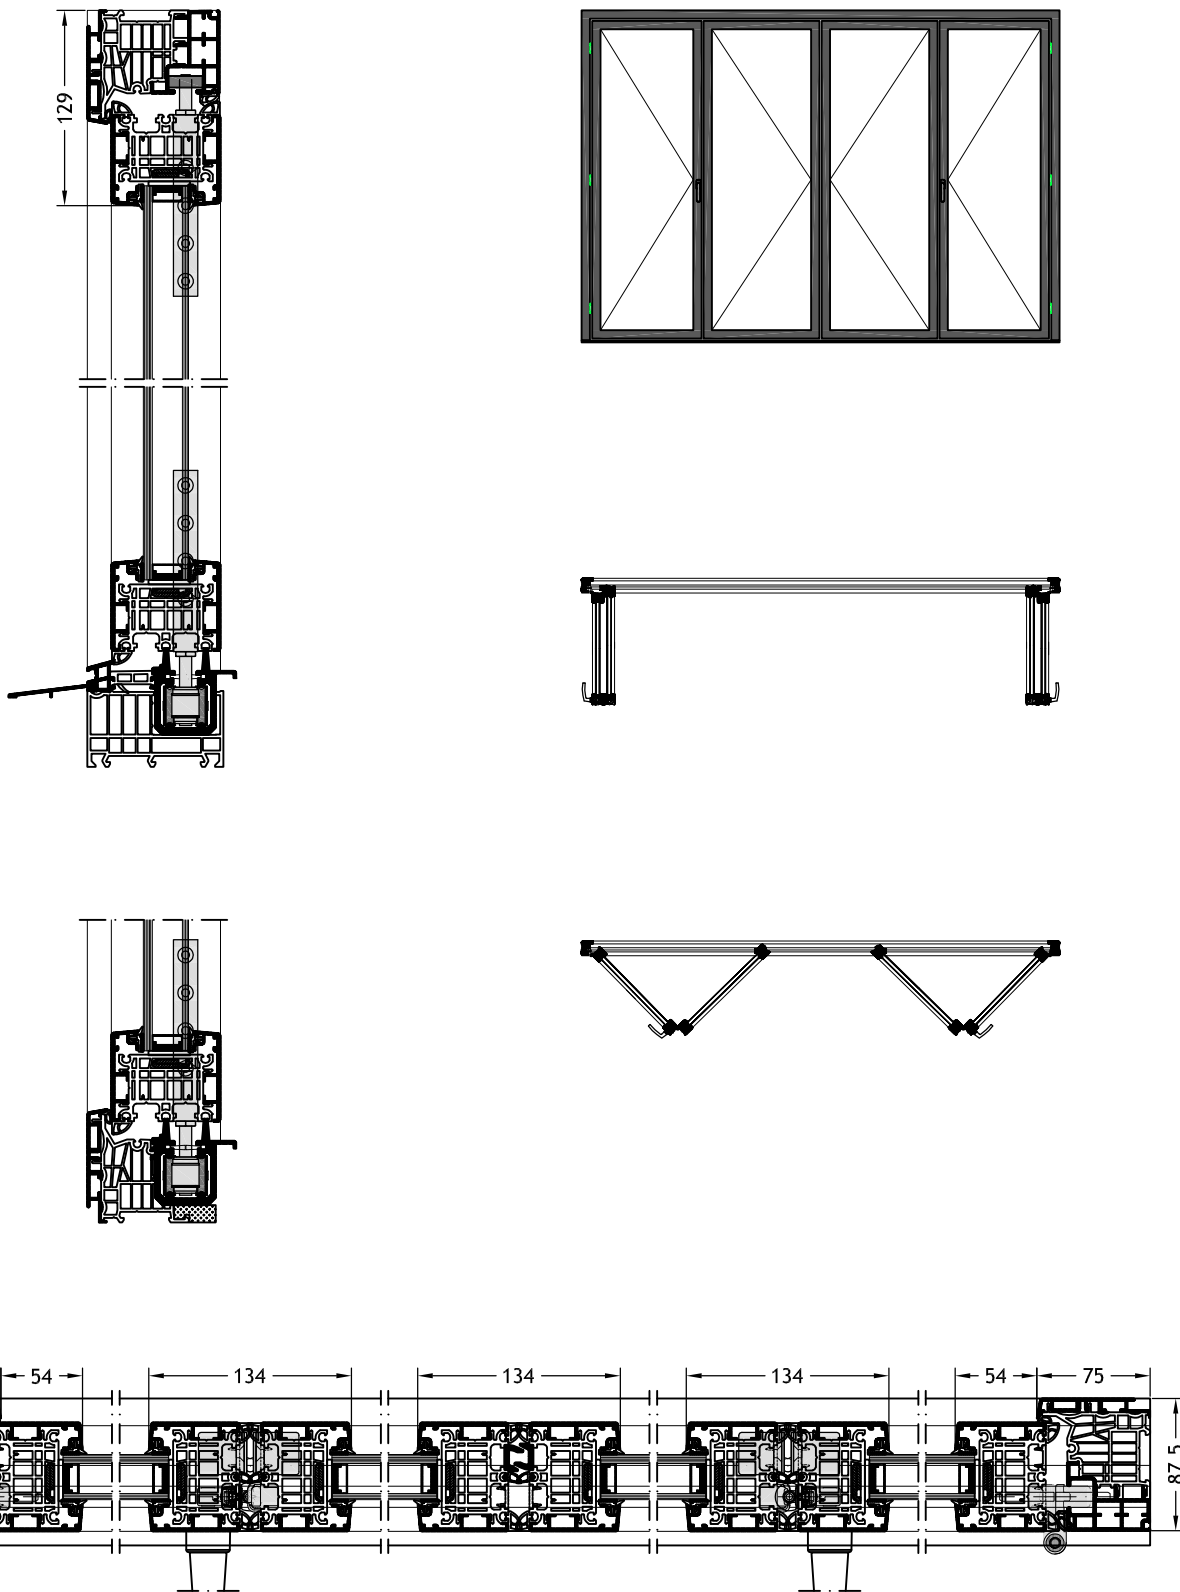

Technische tekeningen

Schaal 1:5

Kozijn G1Z
met vleugel Slim-line C40

Technische tekeningen

Schaal 1:5

Kozijn G1Z
met vleugel Slim-line C40

Technische tekeningen

Schaal 1:5