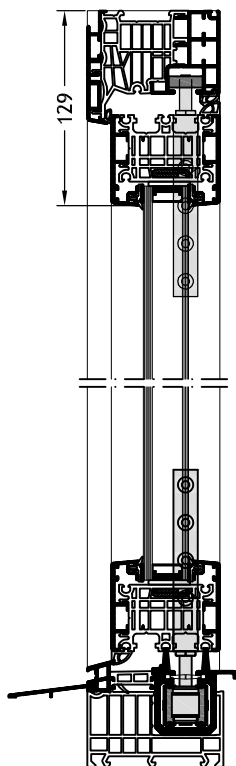

Technische tekeningen

Schaal 1:5

Kozijn G1Z
met vleugel Slim-line C40