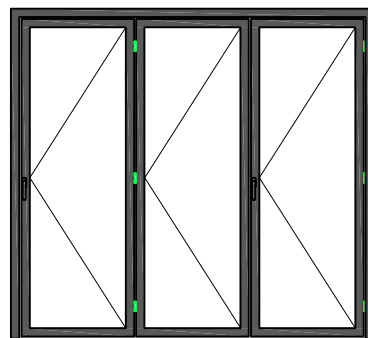

Technische tekeningen

Schaal 1:5

Kozijn G1Z
met vleugel Slim-line C40

Technische tekeningen

Schaal 1:5

Kozijn G1Z
met vleugel Slim-line C40

Technische tekeningen

Schaal 1:5