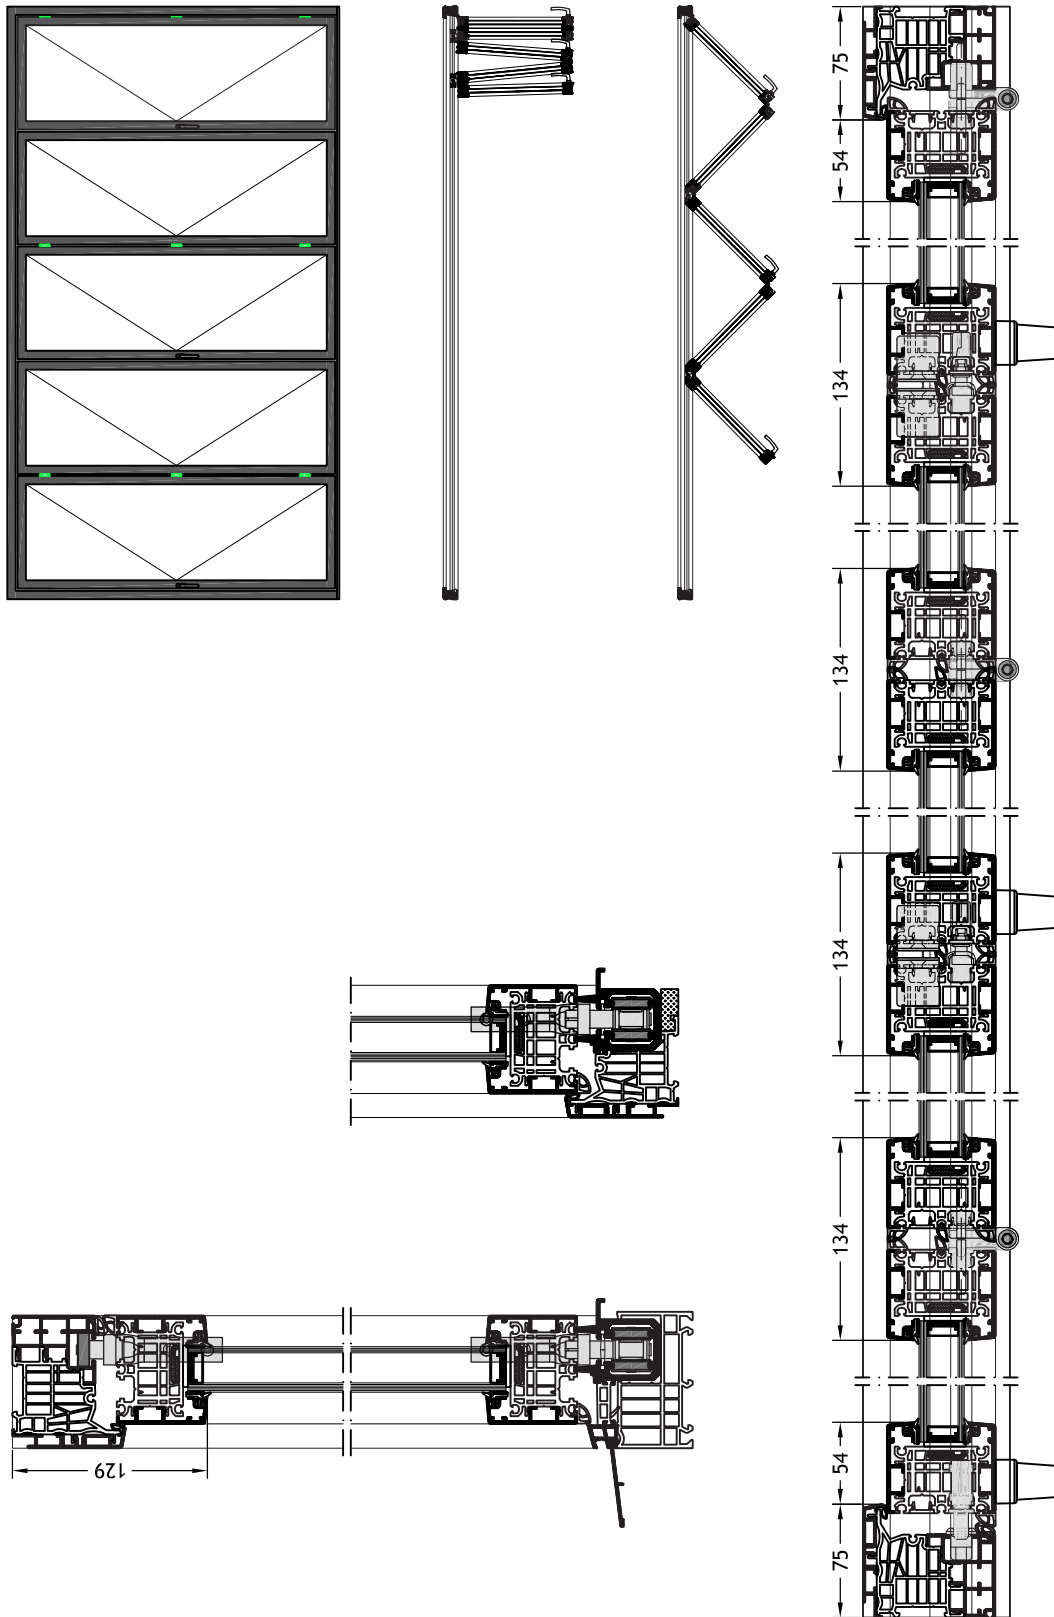

Technische tekeningen

Schaal 1:5

Kozijn G1Z
met vleugel Slim-line C40

Technische tekeningen

Schaal 1:5

Kozijn G1Z
met vleugel Slim-line C40

Technische tekeningen

Schaal 1:5