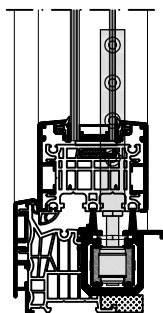

Technische tekeningen

Schaal 1:5

Frame G1Z
met vleugel Slim-line C40

Technische tekeningen

Schaal 1:5

Frame G12
met vleugel Slim-line C40

Technische tekeningen

Schaal 1:5

Frame G1Z
met vleugel Slim-line C40

Technische tekeningen

Schaal 1:5

Frame G12

met vleugel Slim-line C40

Technische tekeningen

Schaal 1:5

Frame G1Z
met vleugel Slim-line C40