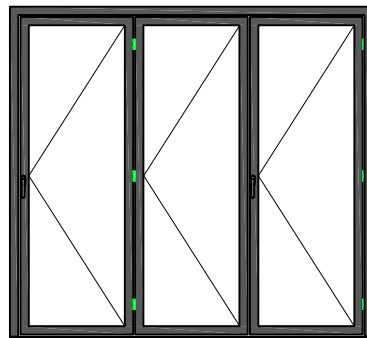

Technische tekeningen

Schaal 1:5

Frame G1Z
met vleugel Slim-line C40

Technische tekeningen

Schaal 1:5

Frame G12
met vleugel Slim-line C40

Technische tekeningen

Schaal 1:5