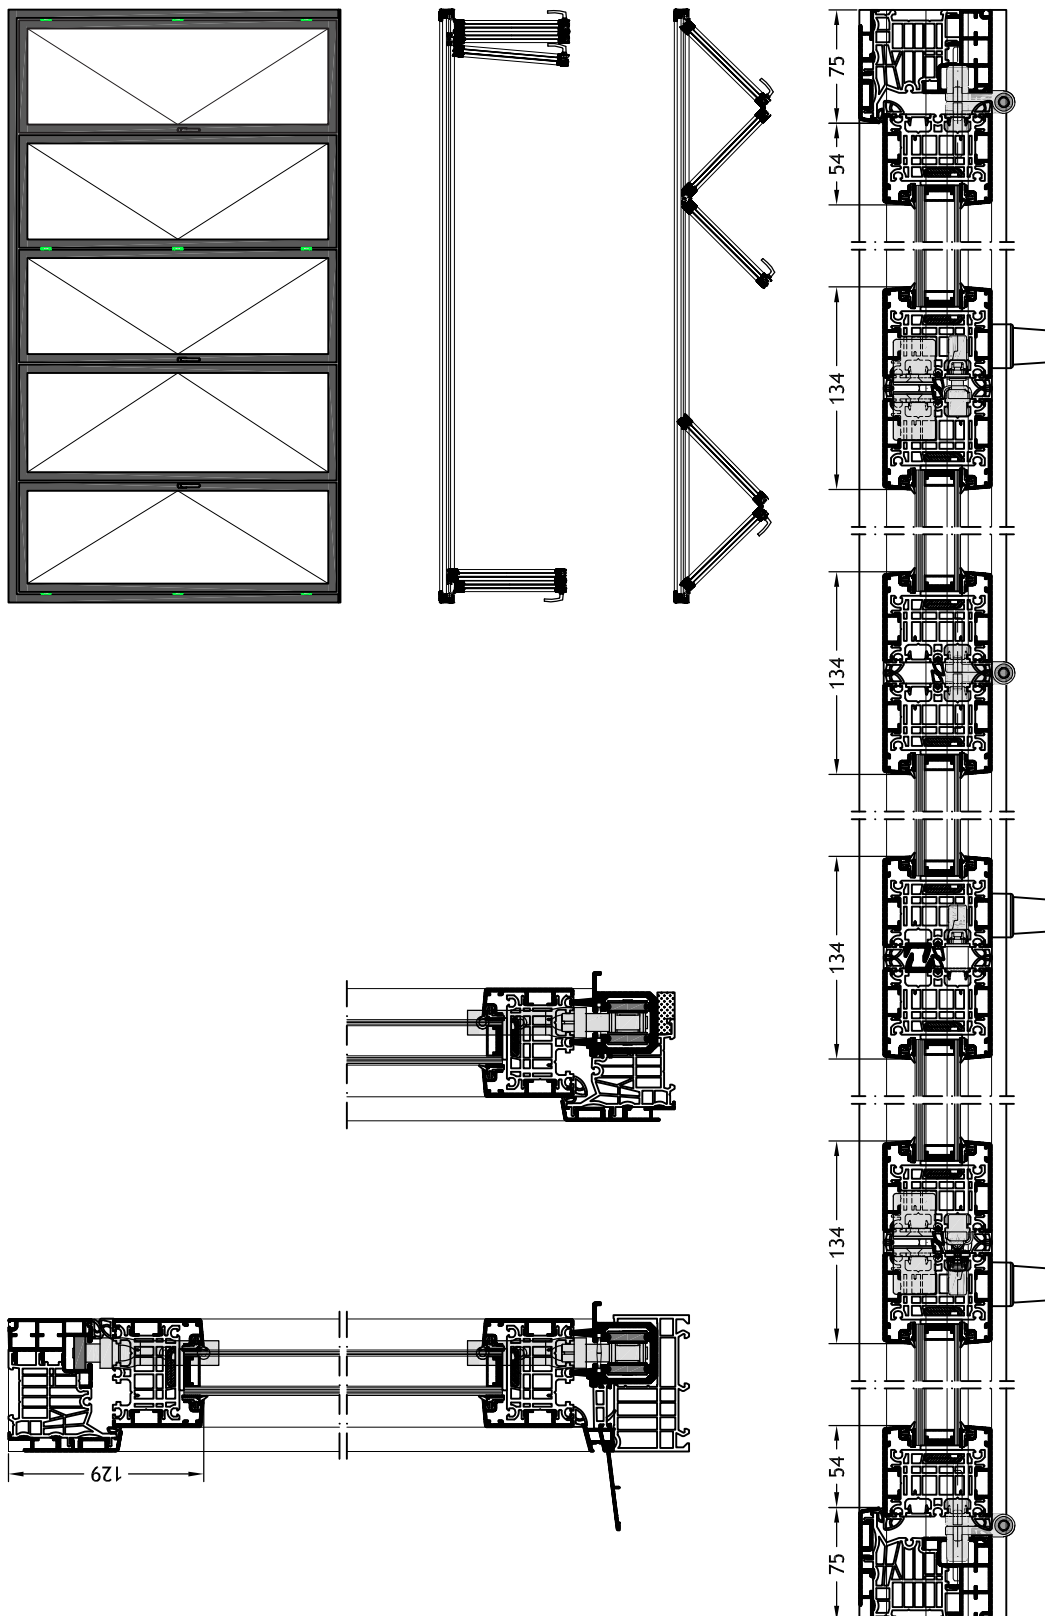

Technische tekeningen

Schaal 1:5

Frame G1Z
met vleugel Slim-line C40

Technische tekeningen

Schaal 1:5

Frame G12
met vleugel Slim-line C40

Technische tekeningen

Schaal 1:5

Frame G1Z
met vleugel Slim-line C40

Technische tekeningen

Schaal 1:5

Frame G12

met vleugel Slim-line C40

Technische tekeningen

Schaal 1:5

Frame G1Z
met vleugel Slim-line C40