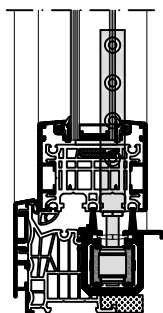

Technische tekeningen

Schaal 1:5

Frame G1Z
met vleugel Slim-line C40

Technische tekeningen

Schaal 1:5

Frame G12
met vleugel Slim-line C40

Technische tekeningen

Schaal 1:5