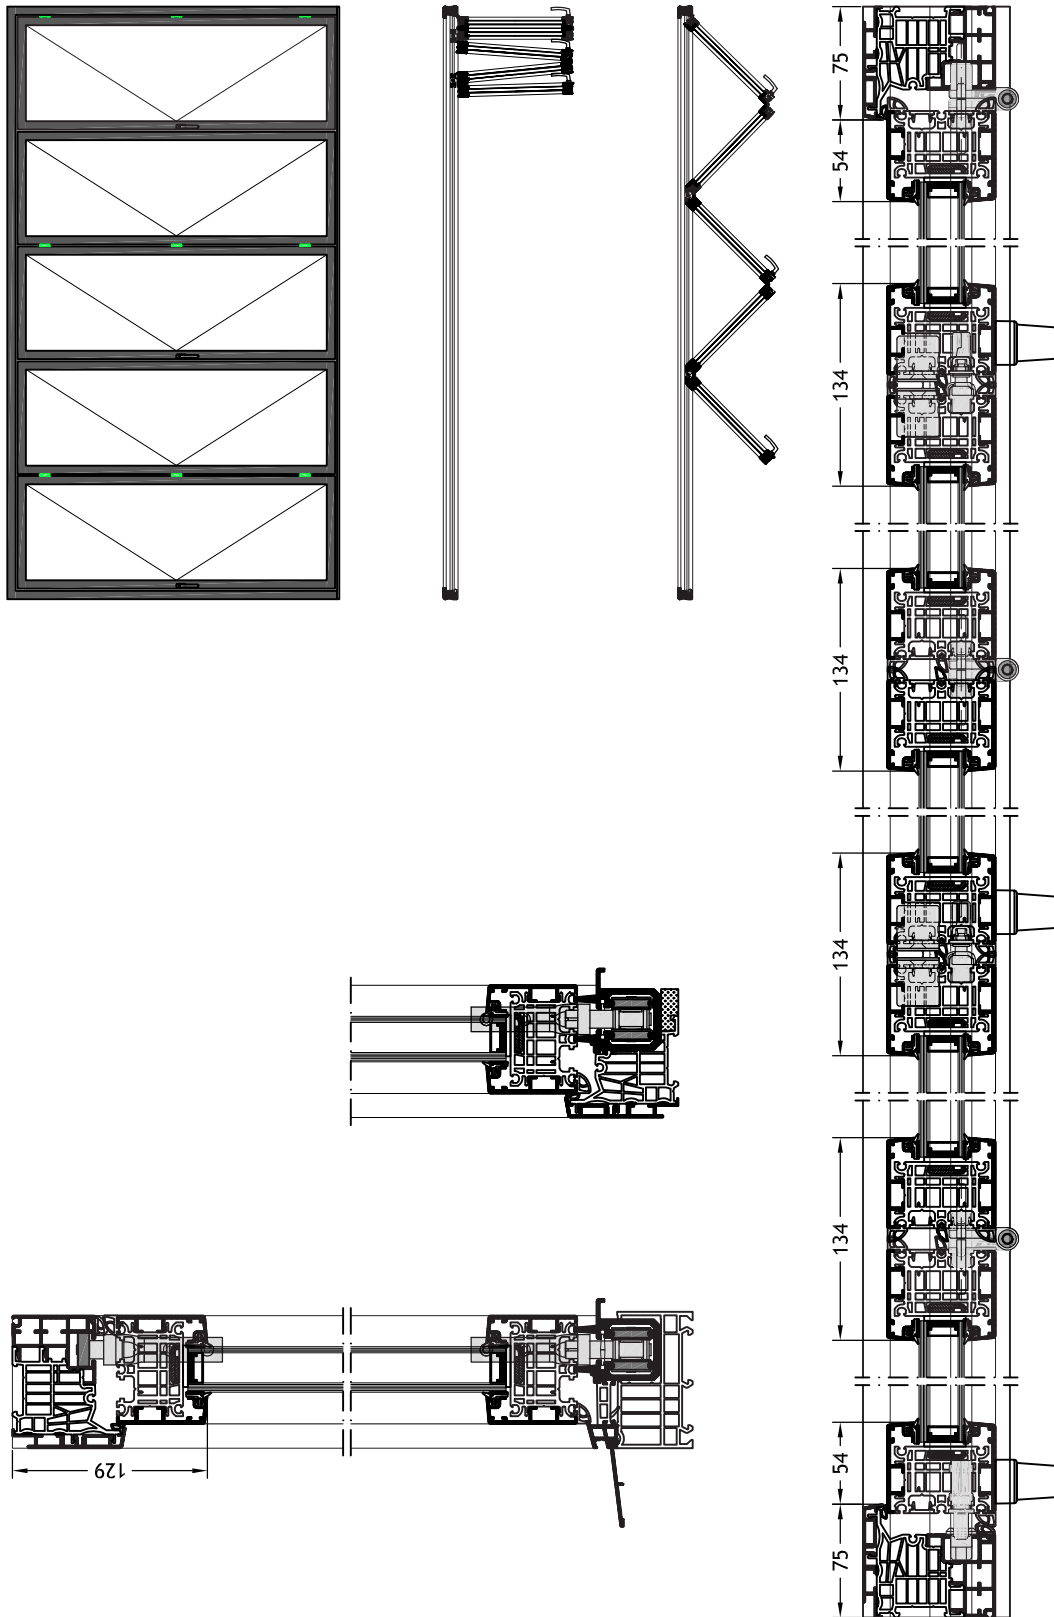

Technische tekeningen

Schaal 1:5

Frame G1Z
met vleugel Slim-line C40

Technische tekeningen

Schaal 1:5

Frame G12
met vleugel Slim-line C40

Technische tekeningen

Schaal 1:5

Frame G1Z
met vleugel Slim-line C40

Technische tekeningen

Schaal 1:5

Frame G12

met vleugel Slim-line C40

Technische tekeningen

Schaal 1:5

Frame G1Z
met vleugel Slim-line C40