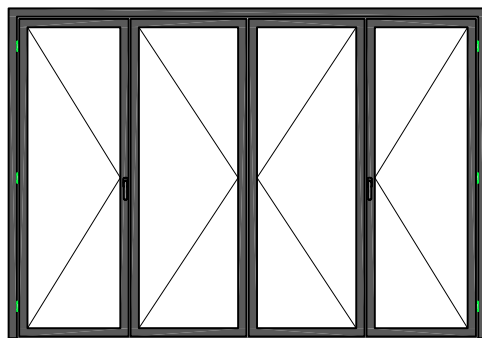

Technische tekeningen

Schaal 1:5

Frame G1Z
met vleugel Slim-line C40