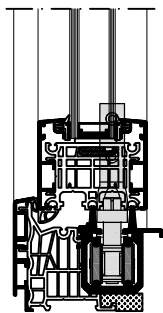

Technische tekeningen

Schaal 1:5

Frame G1Z
met vleugel Slim-line C40

Technische tekeningen

Schaal 1:5

Frame G12
met vleugel Slim-line C40

Technische tekeningen

Schaal 1:5

Frame G1Z
met vleugel Slim-line C40

Technische tekeningen

Schaal 1:5

Frame G12

met vleugel Slim-line C40

Technische tekeningen

Schaal 1:5

Frame G1Z
met vleugel Slim-line C40