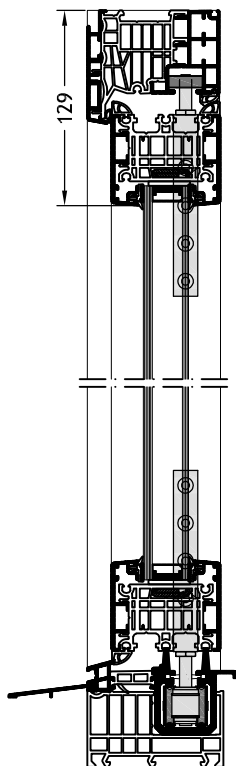

Technische tekeningen

Schaal 1:5

Frame G1Z
met vleugel Slim-line C40

Technische tekeningen

Schaal 1:5

Frame G12
met vleugel Slim-line C40

Technische tekeningen

Schaal 1:5

Frame G1Z
met vleugel Slim-line C40

Technische tekeningen

Schaal 1:5

Frame G12

met vleugel Slim-line C40

Technische tekeningen

Schaal 1:5

Frame G1Z
met vleugel Slim-line C40