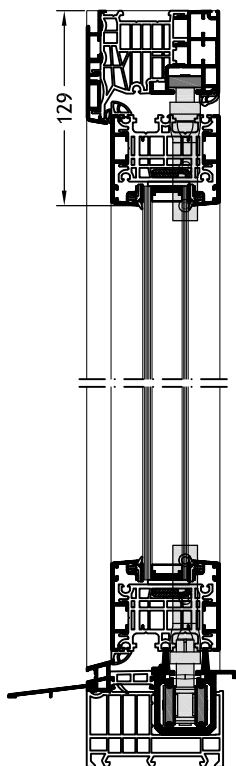

Technische tekeningen

Schaal 1:5

Frame G1Z
met vleugel Slim-line C40

Technische tekeningen

Schaal 1:5

Frame G12
met vleugel Slim-line C40

Technische tekeningen

Schaal 1:5

Frame G1Z
met vleugel Slim-line C40

Technische tekeningen

Schaal 1:5

Frame G12

met vleugel Slim-line C40

Technische tekeningen

Schaal 1:5

Frame G1Z
met vleugel Slim-line C40