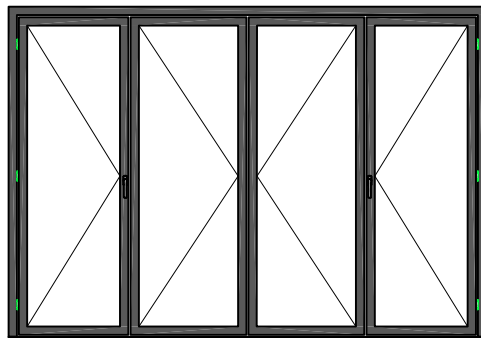

Technische tekeningen

Schaal 1:5

Kozijn 9G1Z
met vleugel Slim-line 9C40