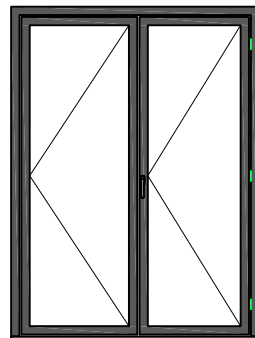

Technische tekeningen

Schaal 1:5

Kozijn 9G1Z
met vleugel Slim-line 9C40