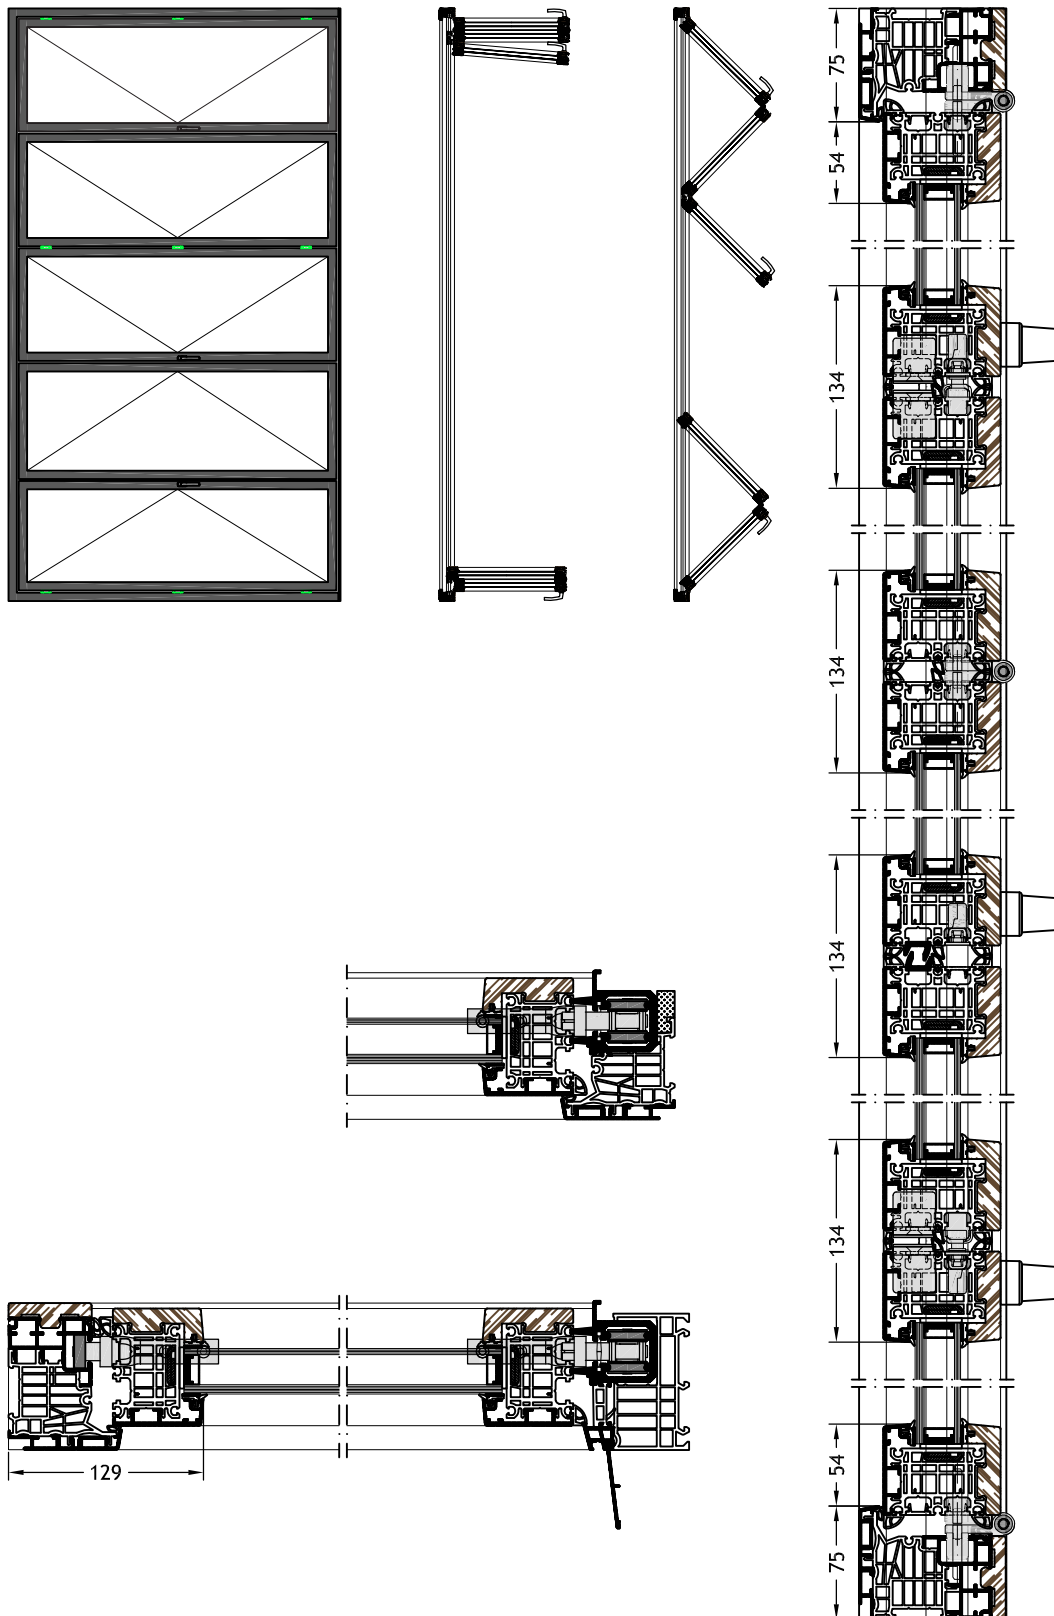

Technische tekeningen

Schaal 1:5

Kozijn 9G1Z
met vleugel Slim-line 9C40