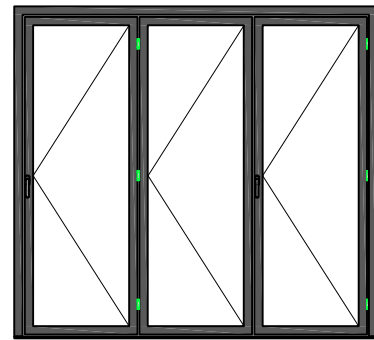

Environmental Product Declarations (EPD) vindt u op finstral.com/epd

Technische tekeningen

Schaal 1:5

Kozijn 9G1Z
met vleugel Slim-line 9C40

Technische tekeningen

Schaal 1:5

Kozijn 9G1Z
met vleugel Slim-line 9C40