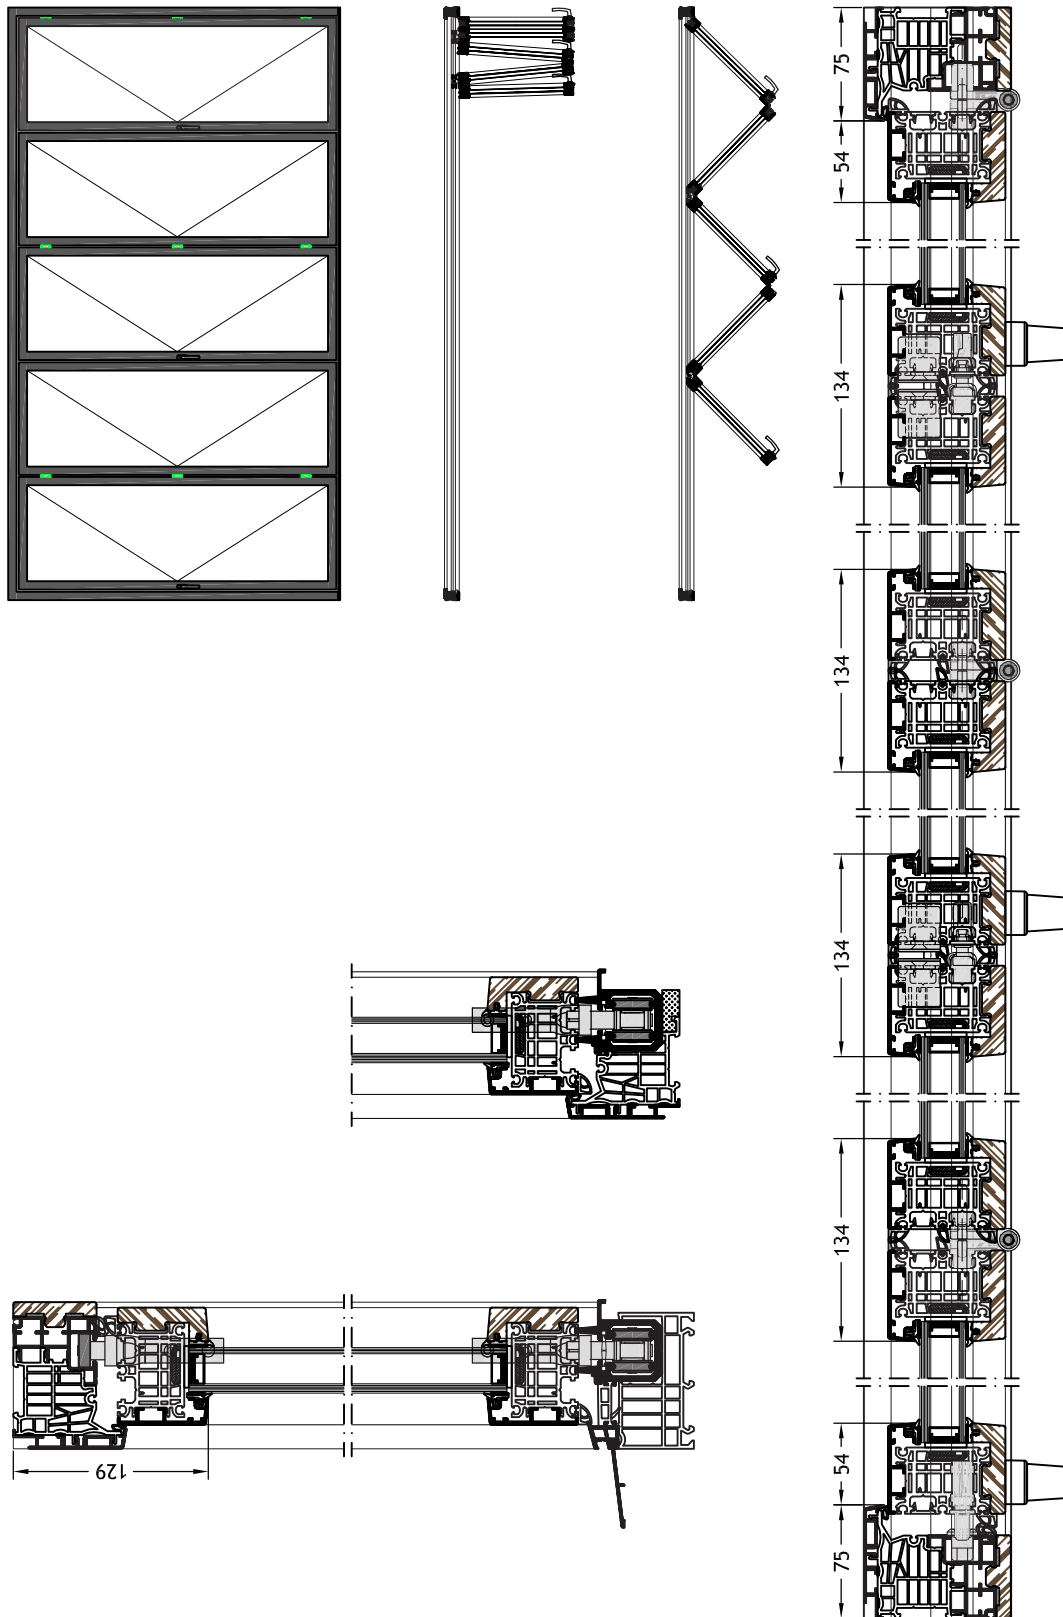

Technische tekeningen

Schaal 1:5

Kozijn 9G1Z
met vleugel Slim-line 9C40

Technische tekeningen

Schaal 1:5

Kozijn 9G1Z
met vleugel Slim-line 9C40

Technische tekeningen

Schaal 1:5