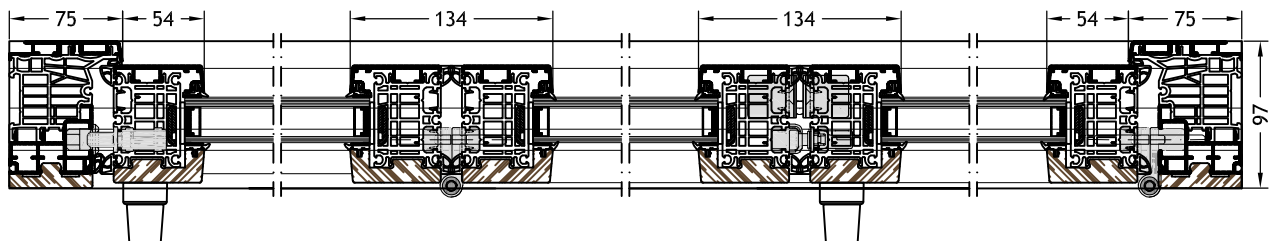

Environmental Product Declarations (EPD) vindt u op finstral.com/epd

Technische tekeningen

Schaal 1:5

Kozijn 9G1Z
met vleugel Slim-line 9C40

Technische tekeningen

Schaal 1:5

Kozijn 9G1Z
met vleugel Slim-line 9C40