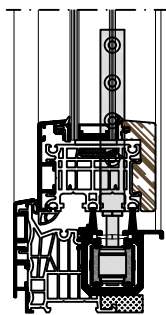

Environmental Product Declarations (EPD) vindt u op finstral.com/epd

Technische tekeningen

Schaal 1:5

Kozijn 9G1Z
met vleugel Slim-line 9C40

Technische tekeningen

Schaal 1:5

Kozijn 9G1Z
met vleugel Slim-line 9C40