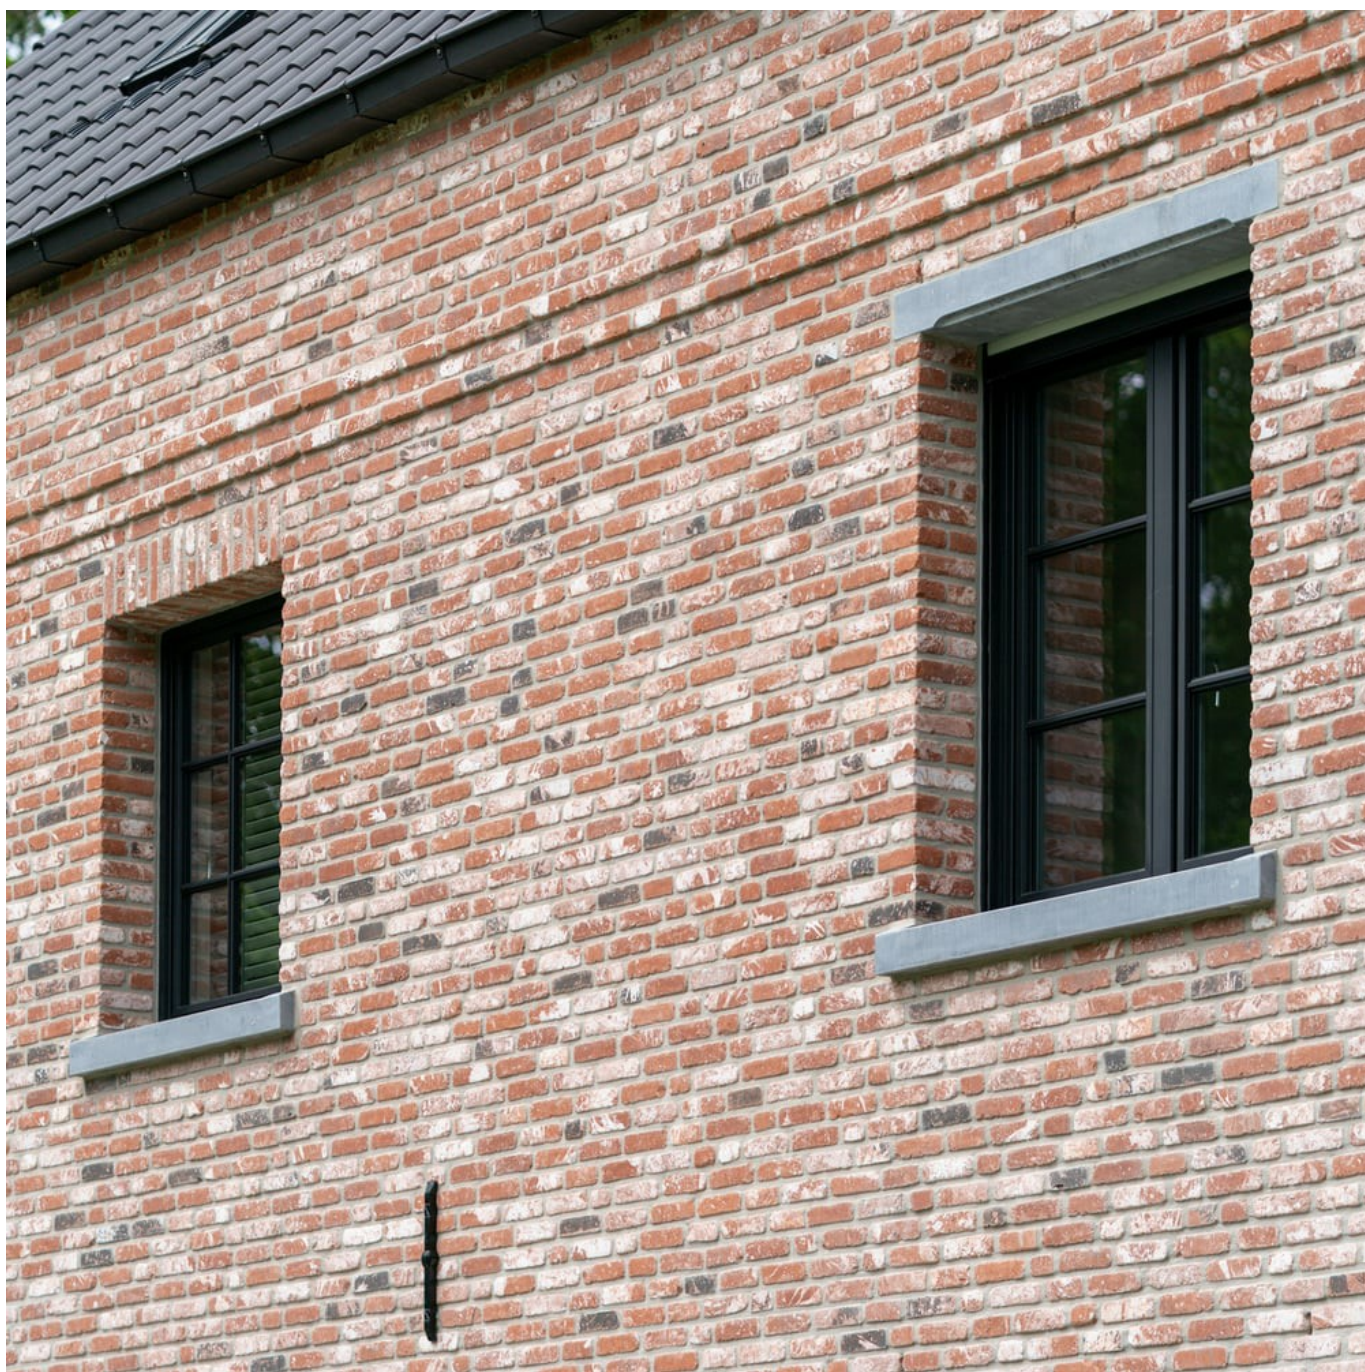

Casa unifamiliare vicino a Turnhout

Stile loft industriale con finestre e porta d'ingresso Finstral.

www.finstral.com/it/realizzazioni/casa-unifamiliare-vicino-a-turnhout/311-11731.html