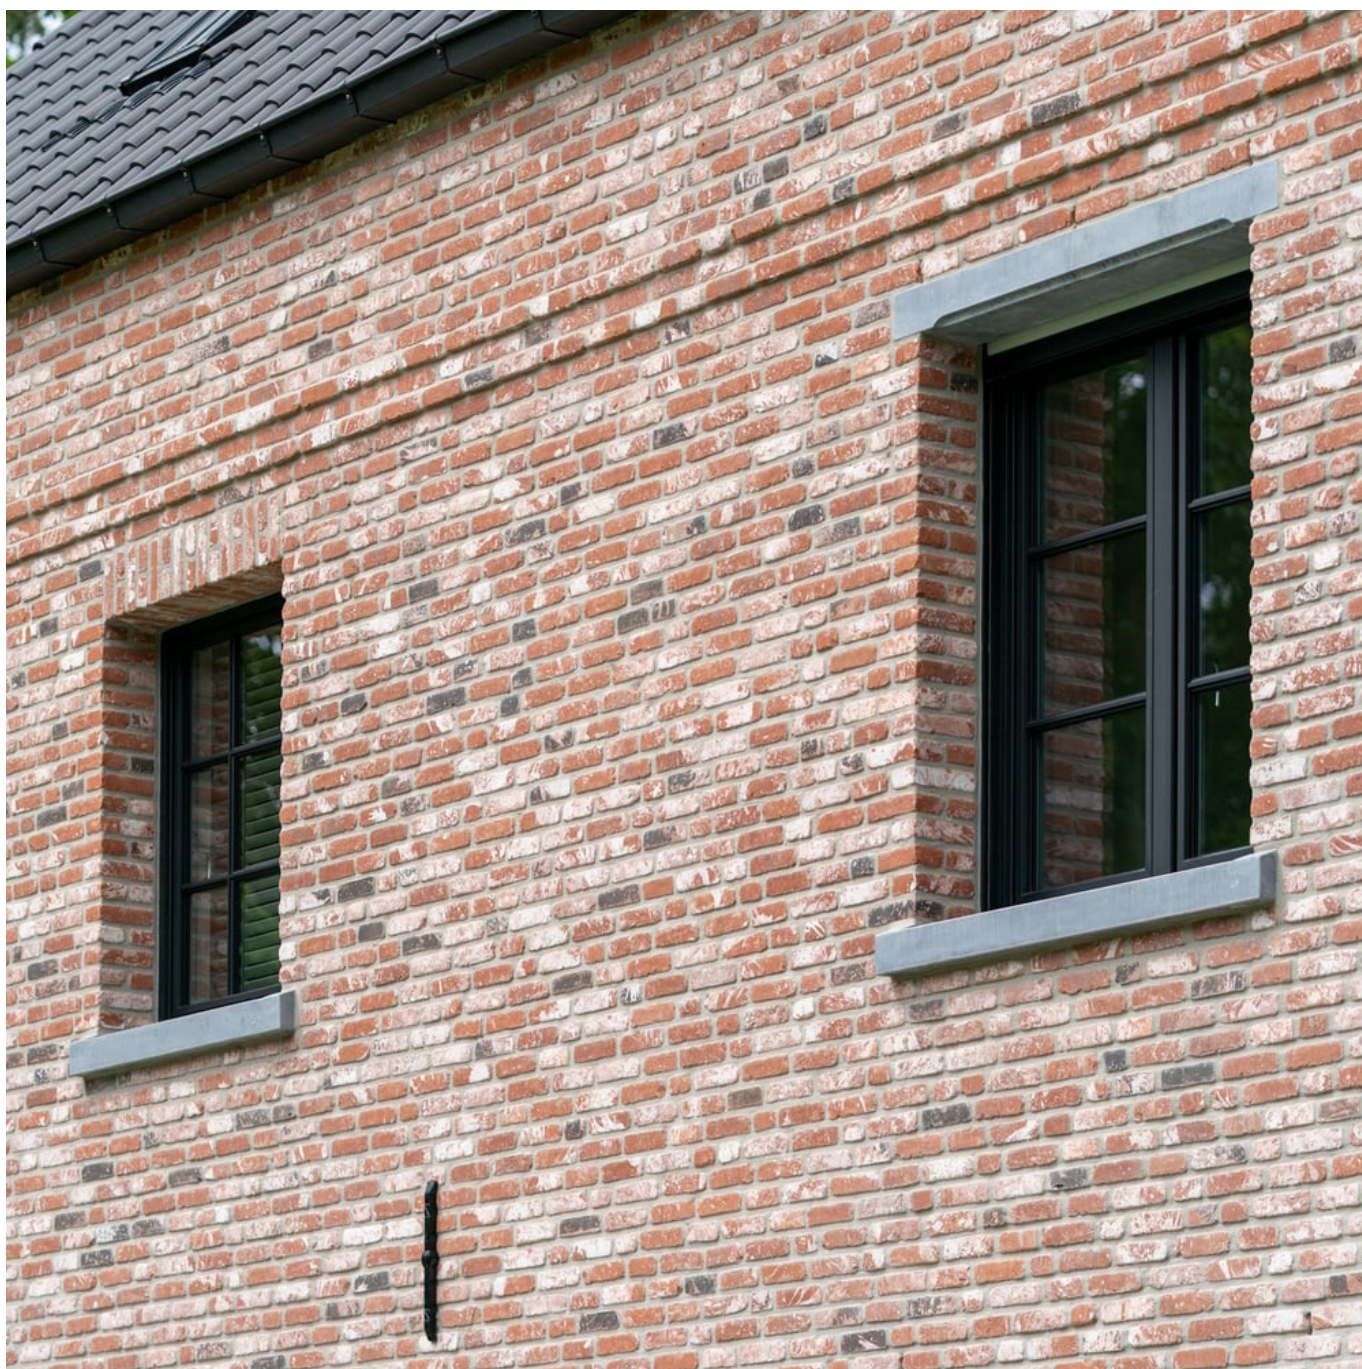

FIN-Window Classic-line 77+8
Aluminium-Kunststof

Eengezinswoning nabij Turnhout

Industriële loft-stijl met ramen en huisdeur van Finstral.

Nieuwbouw in klassieke stijl: met zijn opvallende bakstenen gevel troont dit statige huis majestueus te midden van het groen. De gitzwarte ramen met opgezette glaslatten in Classic-line raamdesign zorgen buiten voor een authentieke oudbouw-look en vormen een doorslaggevend element bij het creëren van de industriële loft-charme van het huis. Deze stijl wordt ook doorgetrokken naar de binnenzijde met het kunststof raamwerk in kleur Grijs gesatineerd van zowel de ramen als de grote hefschuifdeur. De huisdeur in elegant zwart met symmetrische rechthoekvormen en bovenlichten past perfect bij het industriële design van de roedenramen.

Voor een bijzonder authentieke look zijn de opgezette roeden van Finstral niet alleen langs buiten op de ruiten gelijmd, maar ook met afstandhouders binnen in het isolatieglas aangebracht. Zo zijn er geen lijmoppervlakken zichtbaar en lijkt het alsof de roeden het glas echt verdelen. Voor een modern huis in een industriële stijl.

Eengezinswoning nabij Turnhout

Industriële loft-stijl met ramen en huisdeur van Finstral.

www.finstral.com/fl/referenties/eengezinswoning-nabij-turnhout/311-11731.html

Eengezinswoning nabij Turnhout

Industriële loft-stijl met ramen en huisdeur van Finstral.